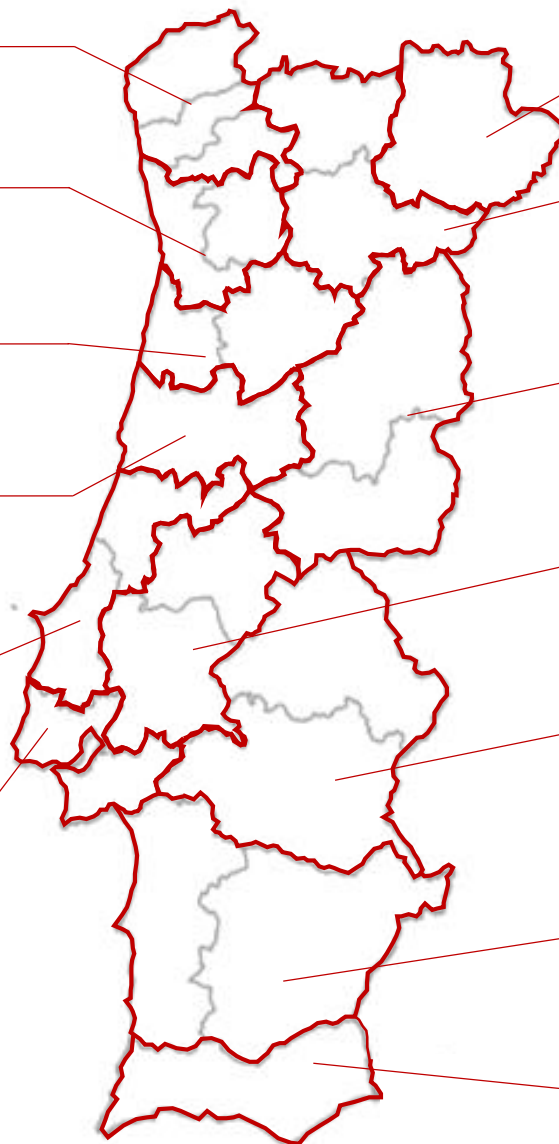

Divulgação das oportunidades de financiamento do IFRRU 2020

Roteiro de sessões públicas

20 fevereiro . Braga

Alto Minho, Ave, Cávado

15 fevereiro . Vila Nova de Gaia

Tâmega e Sousa, Porto

6 março . Viseu

Região Aveiro, Viseu Dão Lafões

13 março . Coimbra

Região Coimbra

16 janeiro . Leiria

Região Leiria, Oeste

25 janeiro . Lisboa

AM Lisboa

Região Autónoma dos Açores:

20 e 21 março

Região Autónoma da Madeira:

8 fevereiro

9 janeiro . Bragança

Terras de Trás-os-Montes

6 fevereiro . Vila Real

Alto Tâmega , Douro

27 fevereiro . Covilhã

Beiras e Serra da Estrela, Beira Baixa

16 janeiro . Santarém

Lezíria Tejo, Médio Tejo

23 janeiro . Évora

Alentejo Central, Alto Alentejo

31 janeiro . Beja

Alentejo Litoral, Baixo Alentejo

30 janeiro . Faro

Algarve